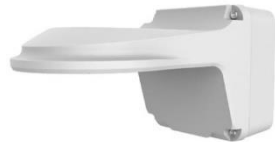

IPX-S-D4FI-67IK Câmera dome fixa com IR inteligente LightHunter

Visão Geral

- Imagem de alta qualidade com sensor CMOS de 4 MP e 1/3"
- 4 MP (2688*1520) a 30/25 fps; 4 MP (2560*1440) a 30/25 fps; 3 MP (2304*1296) a 30/25 fps; 2 MP (1920)*1080) @30/25fps;
- Ultra 265, H.265, H.264, MJPEG
- Proteção de perímetro inteligente, incluindo linhas cruzadas, intrusão, entrada na área, detecção de saída da área
- Com base na classificação do alvo, a prevenção inteligente de intrusões reduz significativamente as falsas alarme causado por folhas, pássaros e luzes, etc., foca com precisão em humanos e veículos motorizados e veículos não motorizados
- Contagem inteligente de fluxo de pessoas e monitoramento de densidade de multidão
- A tecnologia LightHunter garante qualidade de imagem ultra-alta em ambientes com pouca iluminação
- WDR real de 120dB a tecnologia permite imagens nítidas em cenas com luz forte
- Suporta modo corredor 9:16
- Alarme: 1 entrada/1 saída, Áudio: 1 entrada/1 saída
- IR inteligente, distância IR de até 30 m (98 pés)
- Suporta cartão Micro SD de 256 G
- IK10 resistente a vandalismo e proteção IP67

Acessórios

Base de Montagem Inclinada em Cúpula Fixa

Adaptador de Montagem em Poste

Caixa de junção de cúpula fixa

Suporte de parede externa, com cúpula fixa

Suporte de parede externa

Pendente de montagem em cúpula fixa