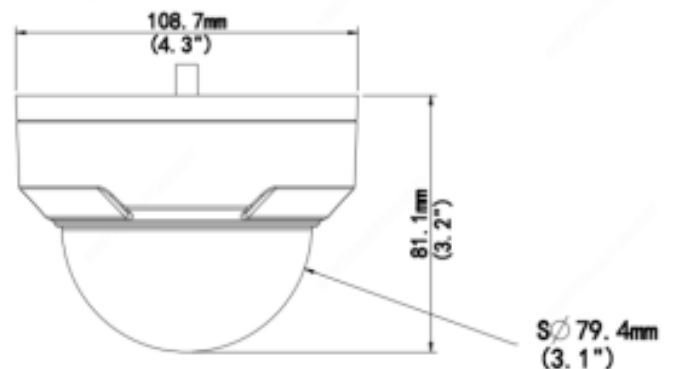

IPX-S-D4FI-67IK Câmera dome fixa com IR inteligente LightHunter

Visão Geral

- Imagem de alta qualidade com sensor CMOS de 4 MP e 1/3"
- 4 MP (2688*1520) a 30/25 fps; 4 MP (2560*1440) a 30/25 fps; 3 MP (2304*1296) a 30/25 fps; 2 MP (1920)*1080) @30/25fps;
- Ultra 265, H.265, H.264, MJPEG
- Proteção de perímetro inteligente, incluindo linhas cruzadas, intrusão, entrada na área, detecção de saída da área
- Com base na classificação do alvo, a prevenção inteligente de intrusões reduz significativamente as falsas alarme causado por folhas, pássaros e luzes, etc., foca com precisão em humanos e veículos motorizados e veículos não motorizados
- Contagem inteligente de fluxo de pessoas e monitoramento de densidade de multidão
- A tecnologia LightHunter garante qualidade de imagem ultra-alta em ambientes com pouca iluminação
- WDR real de 120dB a tecnologia permite imagens nítidas em cenas com luz forte
- Suporta modo corredor 9:16
- Alarme: 1 entrada/1 saída, Áudio: 1 entrada/1 saída
- IR inteligente, distância IR de até 30 m (98 pés)
- Suporta cartão Micro SD de 256 G
- IK10 resistente a vandalismo e proteção IP67

Dimensões