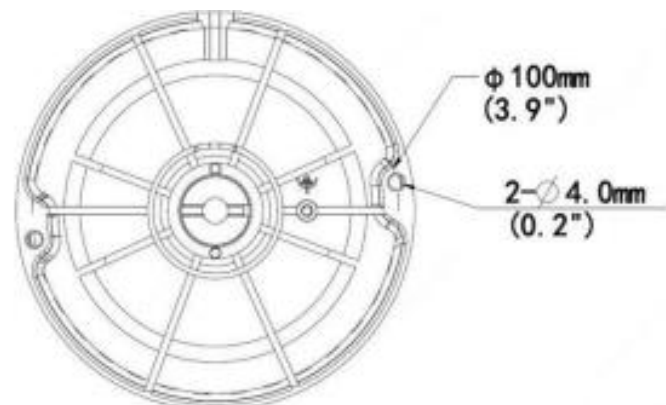

IPX-S-D4FI-67IK Câmera dome fixa com IR inteligente LightHunter

Visão Geral

- Imagem de alta qualidade com sensor CMOS de 4 MP e 1/3"
- 4 MP (2688*1520) a 30/25 fps; 4 MP (2560*1440) a 30/25 fps; 3 MP (2304*1296) a 30/25 fps; 2 MP (1920)*1080) @30/25fps;
- Ultra 265, H.265, H.264, MJPEG
- Proteção de perímetro inteligente, incluindo linhas cruzadas, intrusão, entrada na área, detecção de saída da área
- Com base na classificação do alvo, a prevenção inteligente de intrusões reduz significativamente as falsas alarme causado por folhas, pássaros e luzes, etc., foca com precisão em humanos e veículos motorizados e veículos não motorizados
- Contagem inteligente de fluxo de pessoas e monitoramento de densidade de multidão
- A tecnologia LightHunter garante qualidade de imagem ultra-alta em ambientes com pouca iluminação
- WDR real de 120dB a tecnologia permite imagens nítidas em cenas com luz forte
- Suporta modo corredor 9:16
- Alarme: 1 entrada/1 saída, Áudio: 1 entrada/1 saída
- IR inteligente, distância IR de até 30 m (98 pés)
- Suporta cartão Micro SD de 256 G
- IK10 resistente a vandalismo e proteção IP67

Dimensões